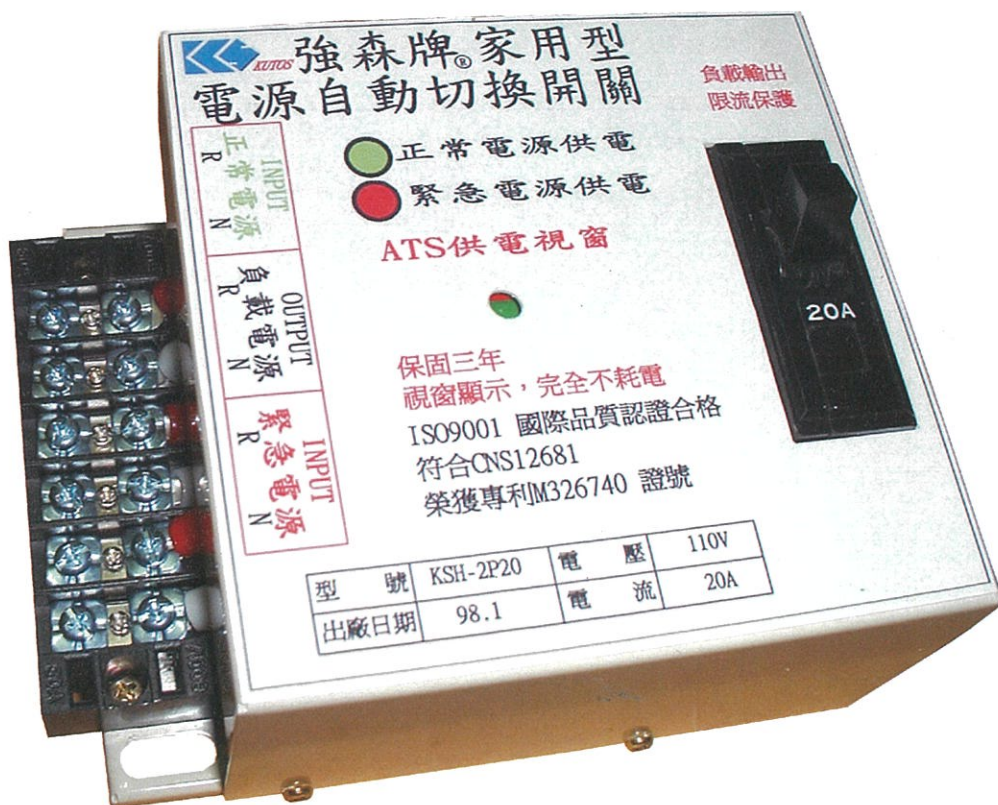

強森牌®

電源自動切換開關

ISO 9001 國際品質認證合格

品質穩定 客戶滿意

家用型 A.T.S

廣新機電股份有限公司
強森機電有限公司

一. 家用型 A T S 構造圖：

二. 家用型 A T S 外型尺寸：

三. 家用型 A T S 特性說明：

1. A.T.S. 具有電器及機械連鎖雙重連鎖保護。
2. A.T.S. 為單一線圈，正常電源供電時開關不動作，以視窗顯示 A.T.S. 供電狀況。不耗電，故可延長 A.T.S. 壽命。
3. A.T.S. 具有一只無熔絲斷路器 (NFB)，限流保護。
4. A.T.S. 通過 ISO 9001 認證並符合 CNS 12681。
5. 每組 A.T.S. 均附出廠證明及測試報告，並保固三年。

四. 家用型 A T S 規格：

型號	容量	電壓
KSH-2P20	20A	110/220V
KSH-2P30	30A	110/220V