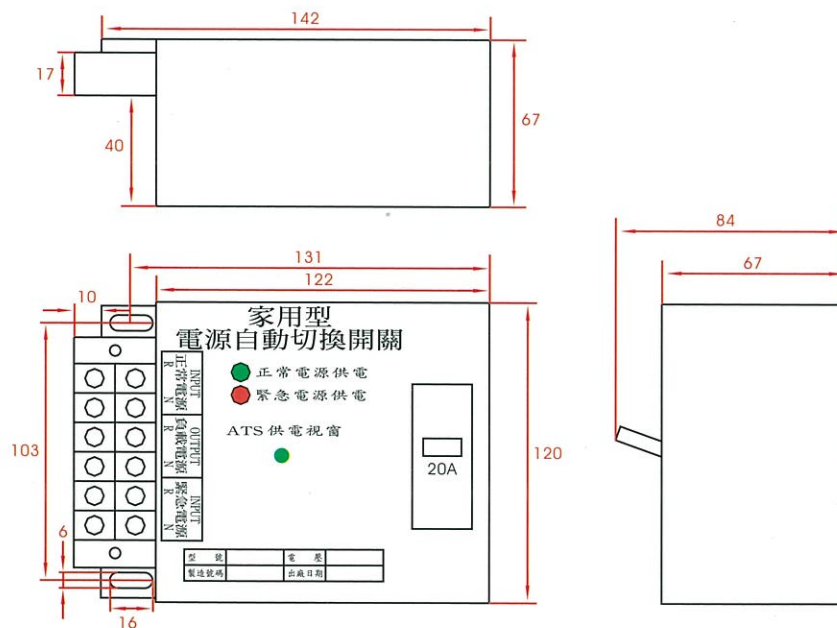

強森牌®

電源自動切換開關

ISO 9001 國際品質認證合格

品質穩定 客戶滿意

家用型 A.T.S

廣新機電股份有限公司
強森機電有限公司

一. 家用型 A T S 構造圖：

二. 家用型 A T S 外型尺寸：

四. 家用型 A T S 規格：

型號	容量	電壓
KSH-2P20	20A	110/220V
KSH-2P30	30A	110/220V