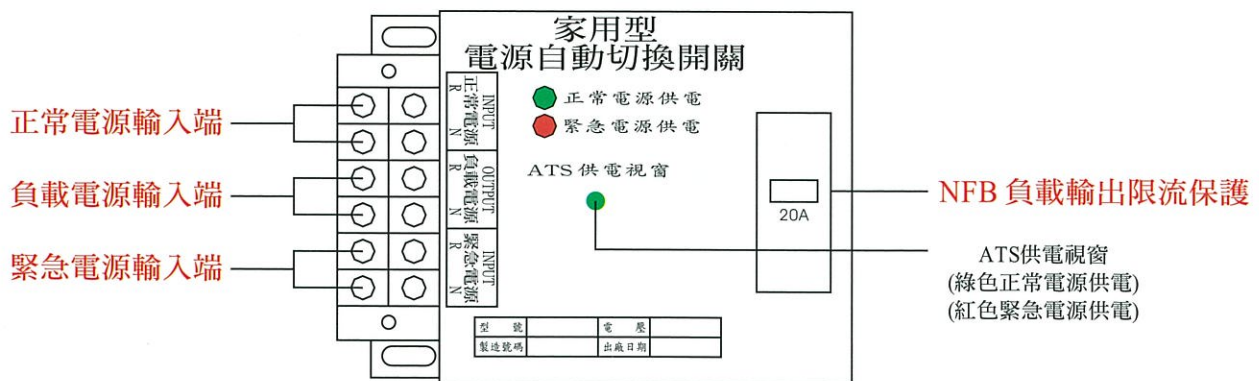

強森牌®

電源自動切換開關

ISO 9001 國際品質認證合格

品質穩定 客戶滿意

家用型 A.T.S

廣新機電股份有限公司
強森機電有限公司

一. 家用型 A T S 構造圖：

二. 家用型 A T S 外型尺寸：

三. 家用型 A T S 特性說明：

1. A.T.S. 具有電器及機械連鎖雙重連鎖保護。
2. A.T.S. 為單一線圈，正常電源供電時開關不動作，以視窗顯示 A.T.S. 供電狀況。不耗電，故可延長 A.T.S. 壽命。
3. A.T.S. 具有一只無熔絲斷路器 (NFB)，限流保護。
4. A.T.S. 通過 ISO 9001 認證並符合 CNS 12681。
5. 每組 A.T.S. 均附出廠證明及測試報告，並保固三年。